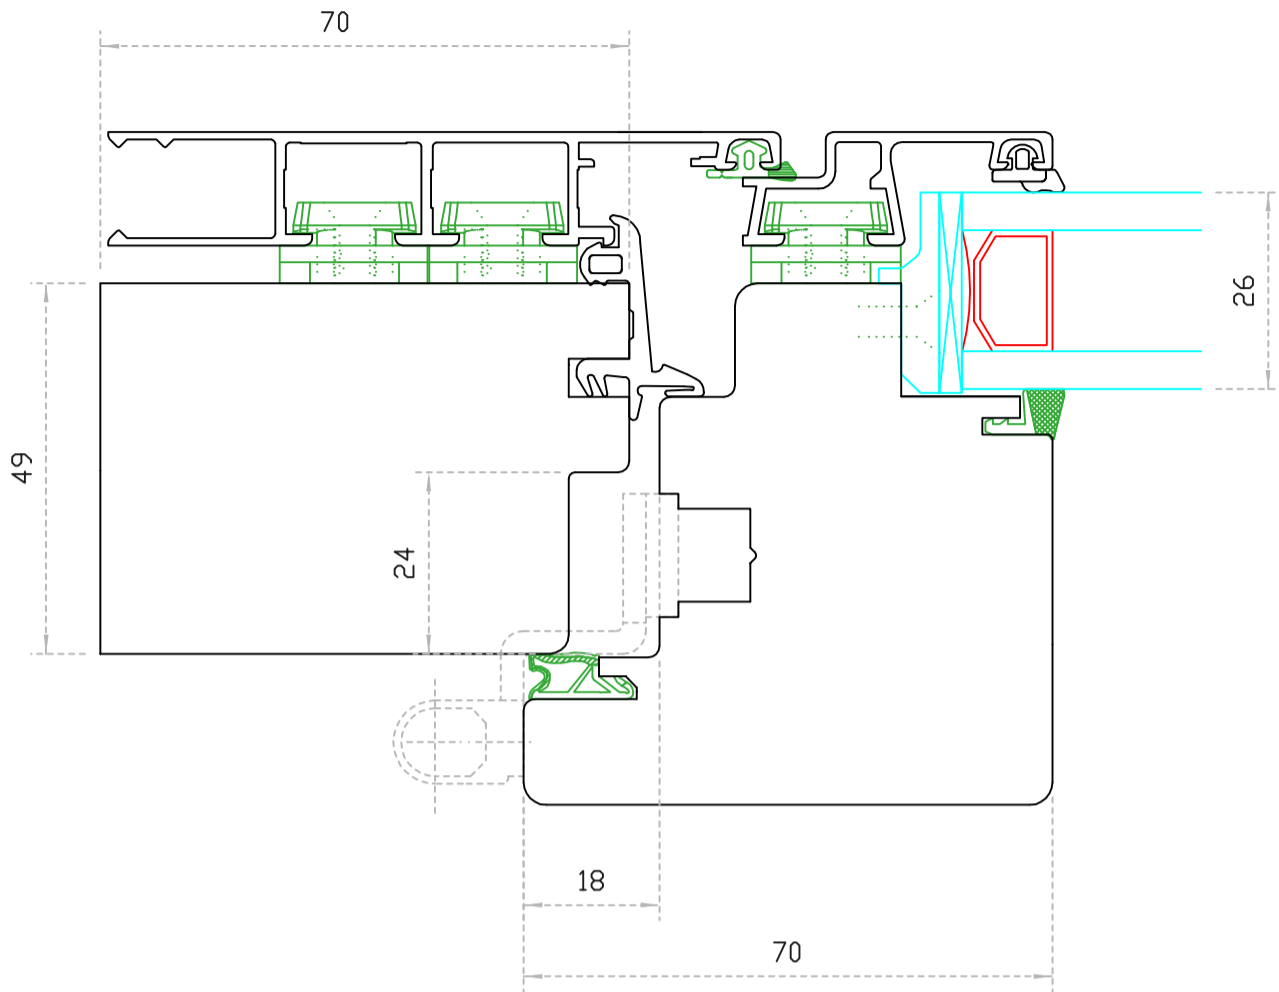

escala 1:1
unitats: mm

BRAIPONT

FINESTRA MODEL
MIXWIN

escala 1:1
unitats: mm

BRAIPONT

FINESTRA MODEL
MIXWIN