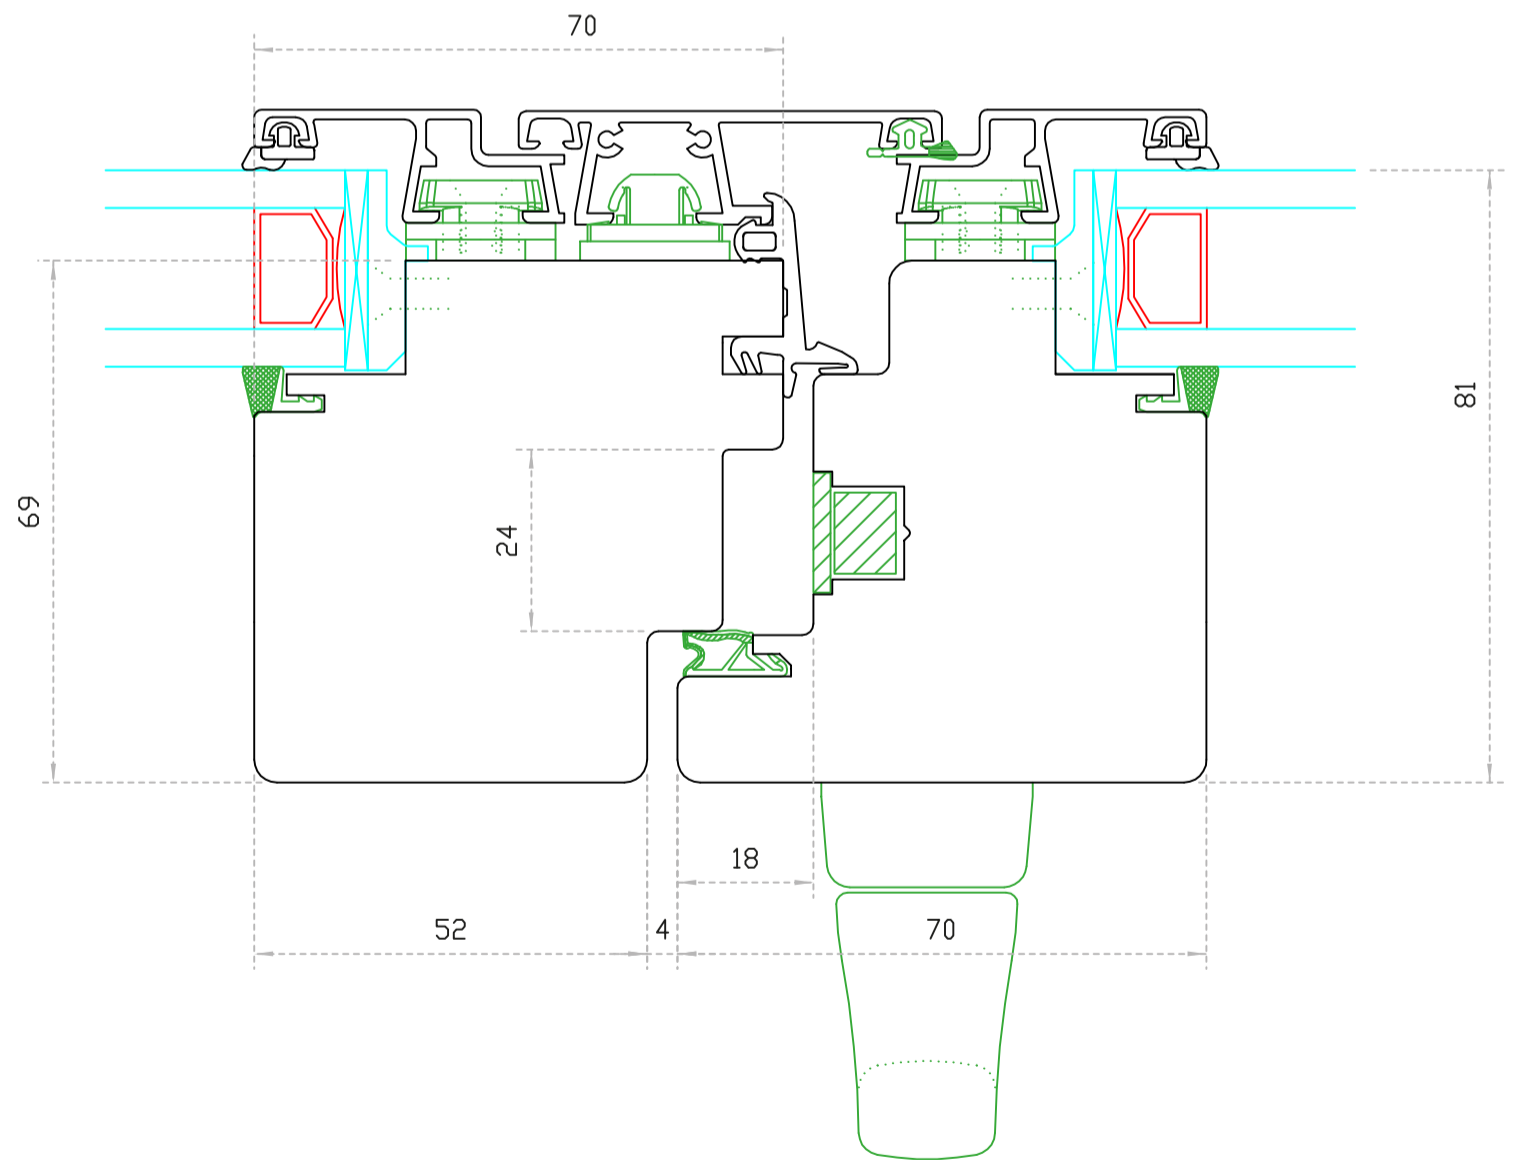

escala 1:1
unitats: mm

BRAIPONT

FINESTRA MODEL
MIXWIN

escala 1:1
unitats: mm

BRAIPONT

FINESTRA MODEL
MIXWIN